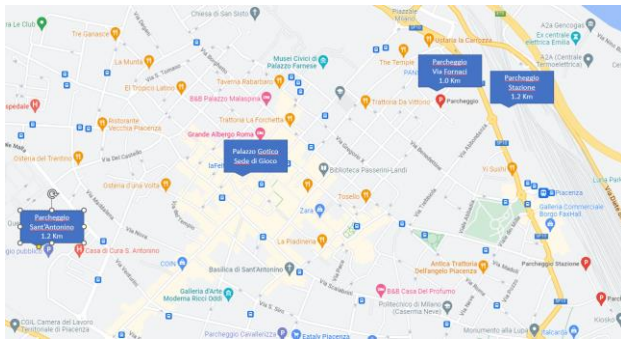

Dall'A1 da Sud: uscita Piacenza Sud

Dall'A21 da Est: uscita Piacenza Sud

Dall'A21 da Ovest: uscita Piacenza Ovest

Dove Parcheggiare

La sede di gioco e' in Zona a Traffico Limitato:

Parcheggio Via Fornaci: 1Km

Per informazioni:

Paolo Losi: 377/1607292

scacchiclubpiacenza@gmail.com

<http://digilander.libero.it/scacchiclubpiacenza/>

How to arrive

By train: from Piacenza Station (1.2Km), Viale Il Piacentino, Viale Abbazia, Via Alberoni, Via Roma, Piazza Duomo, Via Daveri, Via XX Settembre, Piazza Cavalli

By Auto:

From A1 from North: exit Basso Lodigiano (ex Piacenza Nord)

From A1 from South: exit Piacenza Sud

From A21 from Est: exit Piacenza Sud

From A21 From West: exit Piacenza Ovest

Where to park

The playing area is in a limited traffic zone:

Parking Via Fornaci: 1Km

Parking Stazione, Viale S.Ambrogio: 1.2Km

Parking S.Antonino, Viale Malta: 1.2Km

On Sundays parking on the blue lines is free

Playing Area Salone Monumentale di Palazzo Gotico Piazza Cavalli, Piacenza