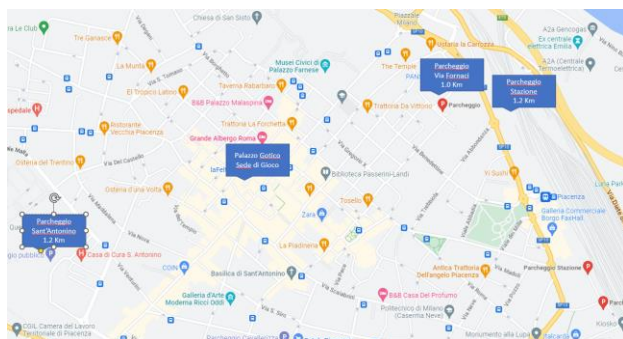

Come Arrivare

In Treno: dalla Stazione di Piacenza (1.2Km), Viale Il Piacentino, Viale Abbadia, Via Alberoni, Via Roma, Piazza Duomo, Via Daveri, Via XX Settembre, Piazza Cavalli

In Auto:

Dall'A1 da Nord: uscita Basso Lodigiano (ex Piacenza Nord)

Dall'A1 da Sud: uscita Piacenza Sud

Dall'A21 da Est: uscita Piacenza Sud

Dall'A21 da Ovest: uscita Piacenza Ovest

Dove Parcheggiare

La sede di gioco e' in Zona a Traffico Limitato:

Parcheggio Via Fornaci: 1Km

Parcheggio Stazione, Viale S.Ambrogio: 1.2Km

Parcheggio S.Antonino, Viale Malta: 1.2Km

La domenica i parcheggi sulle strisce blu sono gratuiti

Sede di Gioco Salone Monumentale di Palazzo Gotico Piazza Cavalli, Piacenza

Parking Via Fornaci: 1Km

Parking Stazione, Viale S.Ambrogio: 1.2Km

Parking S.Antonino, Viale Malta: 1.2Km

On Sundays parking on the blue lines is free

Playing Area Salone Monumentale di Palazzo Gotico Piazza Cavalli, Piacenza