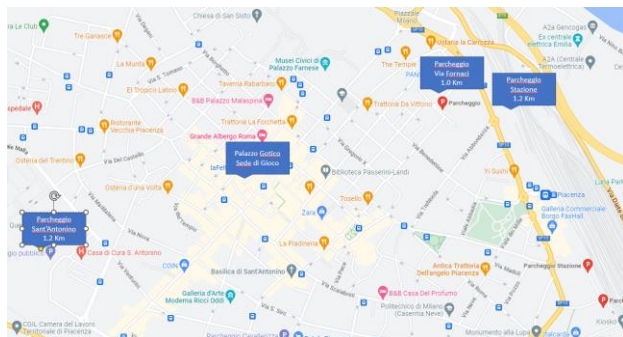

Dove Parcheggiare

La sede di gioco e' in Zona a Traffico Limitato:
Parcheggio Via Fornaci: 1Km
Parcheggio Stazione, Viale S.Ambrogio: 1.2Km
Parcheggio S.Antonino, Viale Malta: 1.2Km
La domenica i parcheggi sulle strisce blu sono gratuiti

Per informazioni:

Paolo Losi: 377/1607292

scacchiclubpiacenza@gmail.com

<http://digilander.libero.it/scacchiclubpiacenza/>

How to arrive

By Train:
from Piacenza Station (1.2Km)

By Car:
From A1 from North: exit Basso Lodigiano
(ex Piacenza Nord)
From A1 from South: exit Piacenza Sud
From A21 from Est: exit Piacenza Sud
From A21 From West: exit Piacenza Ovest

Where to park

The playing area is in a limited traffic zone:
Parking Via Fornaci: 1Km
Parking Stazione, Viale S.Ambrogio: 1.2Km
Parking S.Antonino, Viale Malta: 1.2Km
On Sundays parking on the blue lines is free