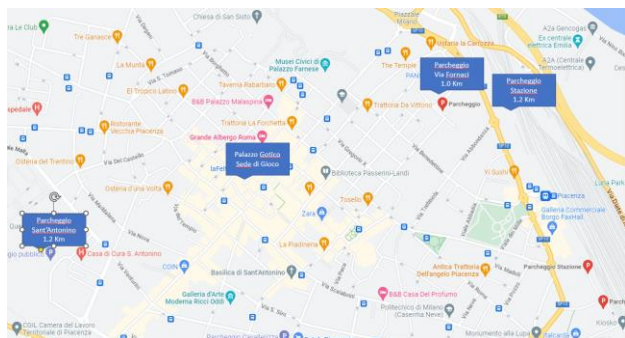

Come Arrivare

In Treno:
dalla Stazione di Piacenza (1.2Km)

In Auto:
Dall'A1 da Nord: uscita Basso Lodigiano
(ex Piacenza Nord)
Dall'A1 da Sud: uscita Piacenza Sud
Dall'A21 da Est: uscita Piacenza Sud
Dall'A21 da Ovest: uscita Piacenza Ovest

Dove Parcheggiare

La sede di gioco e' in Zona a Traffico Limitato:
Parcheggio Via Fornaci: 1Km
Parcheggio Stazione, Viale S.Ambrogio: 1.2Km
Parcheggio S.Antonino, Viale Malta: 1.2Km
La domenica i parcheggi sulle strisce blu sono gratuiti

Sede di Gioco Salone Monumentale di Palazzo Gotico Piazza Cavalli, Piacenza

1o Torneo Internazionale di Scacchi "Piacenza Chess Festival"

15-17 Settembre 2023

Open A: ELO \geq 1900
Open B: 1500 \leq ELO $<$ 2000
Open C: ELO $<$ 1600

Where to park

The playing area is in a limited traffic zone:
Parking Via Fornaci: 1Km
Parking Stazione, Viale S.Ambrogio: 1.2Km
Parking S.Antonino, Viale Malta: 1.2Km
On Sundays parking on the blue lines is free